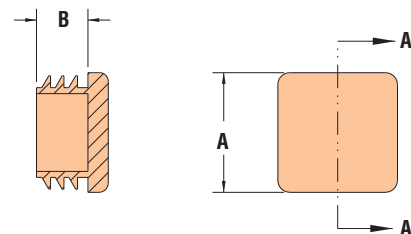

Standard color black.